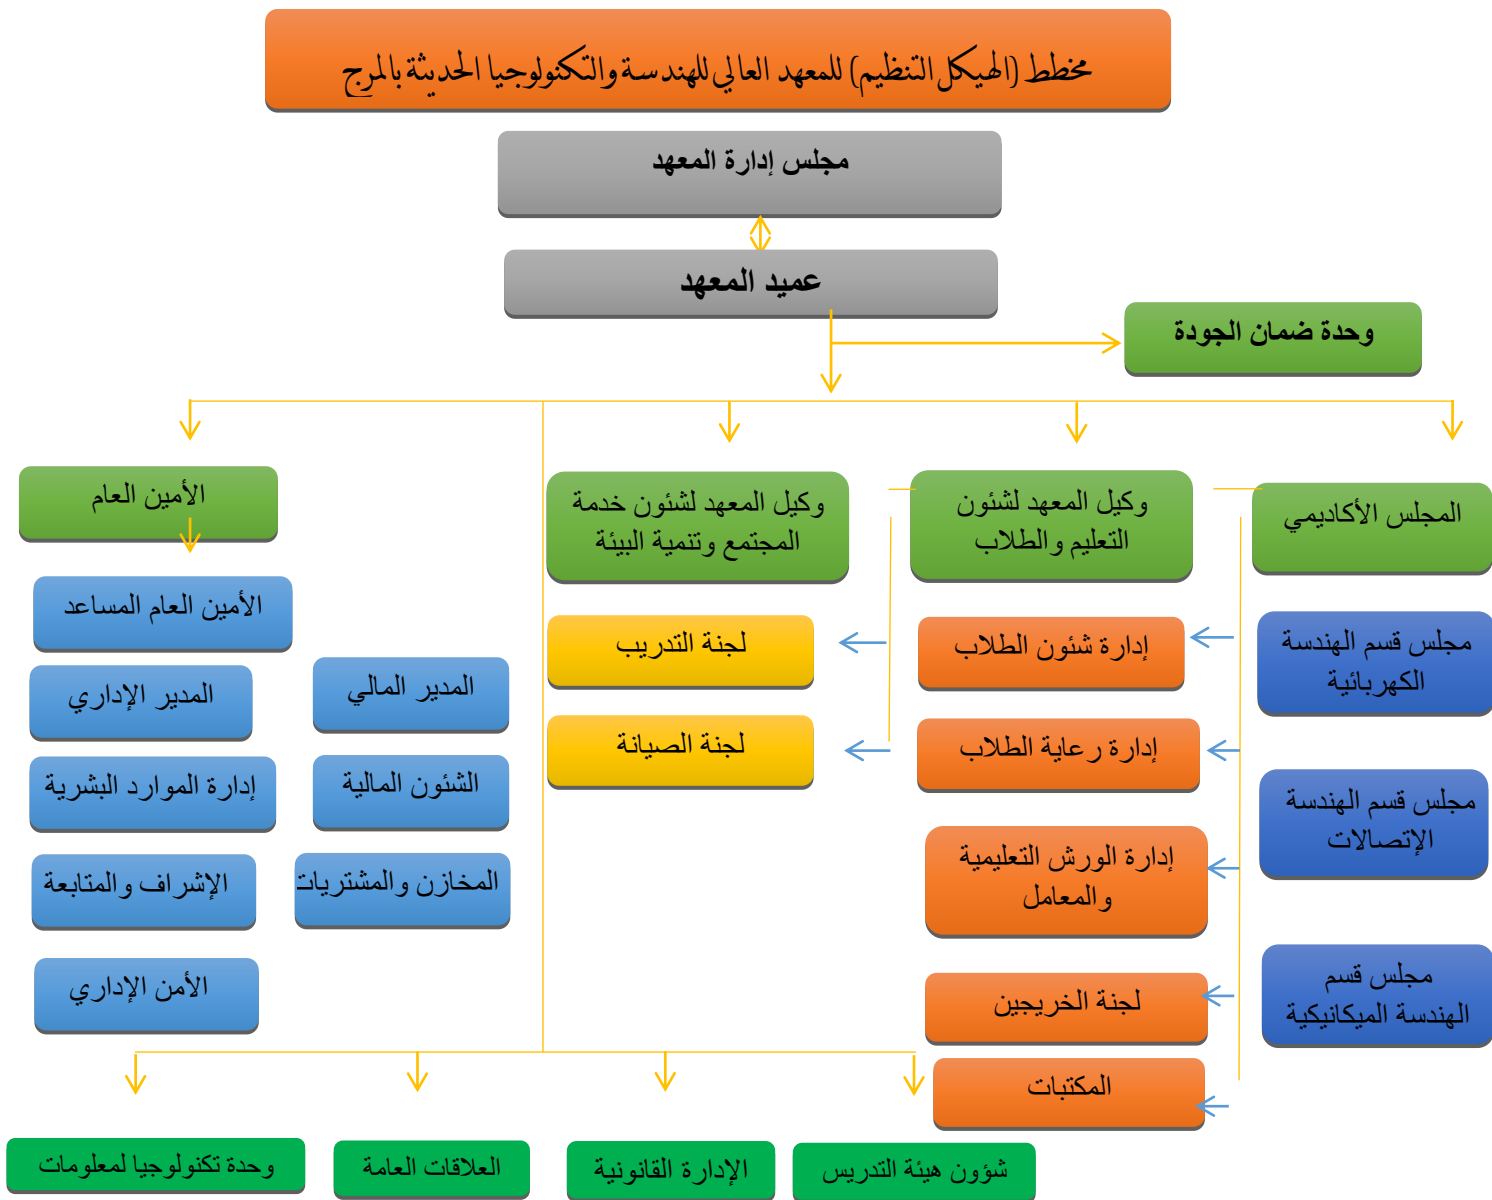

رسم تخطيطي (للهيكل التنظيمي)

للمعهد العالي للهندسة والتكنولوجيا الحديثة بالمرج

سيادة عميد المعهد:

أ.د. محمود أحمد علواني